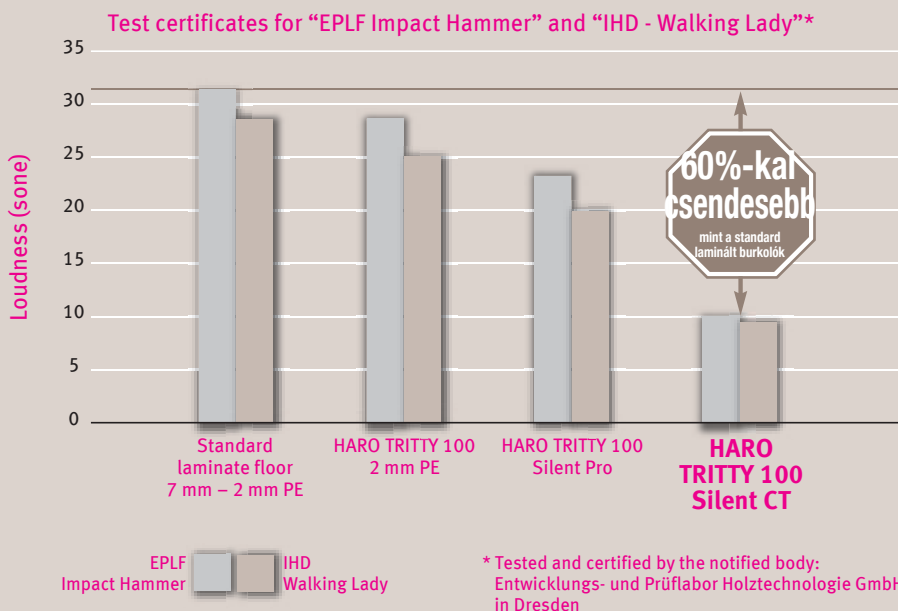

HARO TRITTY Silent CT ComforTec technológiával

- 60%-kal csökkenti a zajszintet más laminált burkolatokhoz képest, melyek szigetelő réteggel rendelkeznek az alsó oldalon.
- Megfizethető és halkabb laminált padló, mint a magas minőségű szigetelő réteggel rendelkező egyéb termékek
- Top Connect segítségével könnyen összeállítható
- Ragasztó és káros anyagkibocsátás nélkül szerelhető
- Azonnal használható
- Nagyon tartós, a több mint 10 mm-es vastagsága miatt
- Több, mint 25 év garancia
- Padlófűtés esetén is alkalmazható
- Több, mint 80 féle stílusból választhat a TRITTY 75, TRITTY 100 és TRITTY 250-es termékek közül

Audibly quieter – as independent sound level tests confirm.