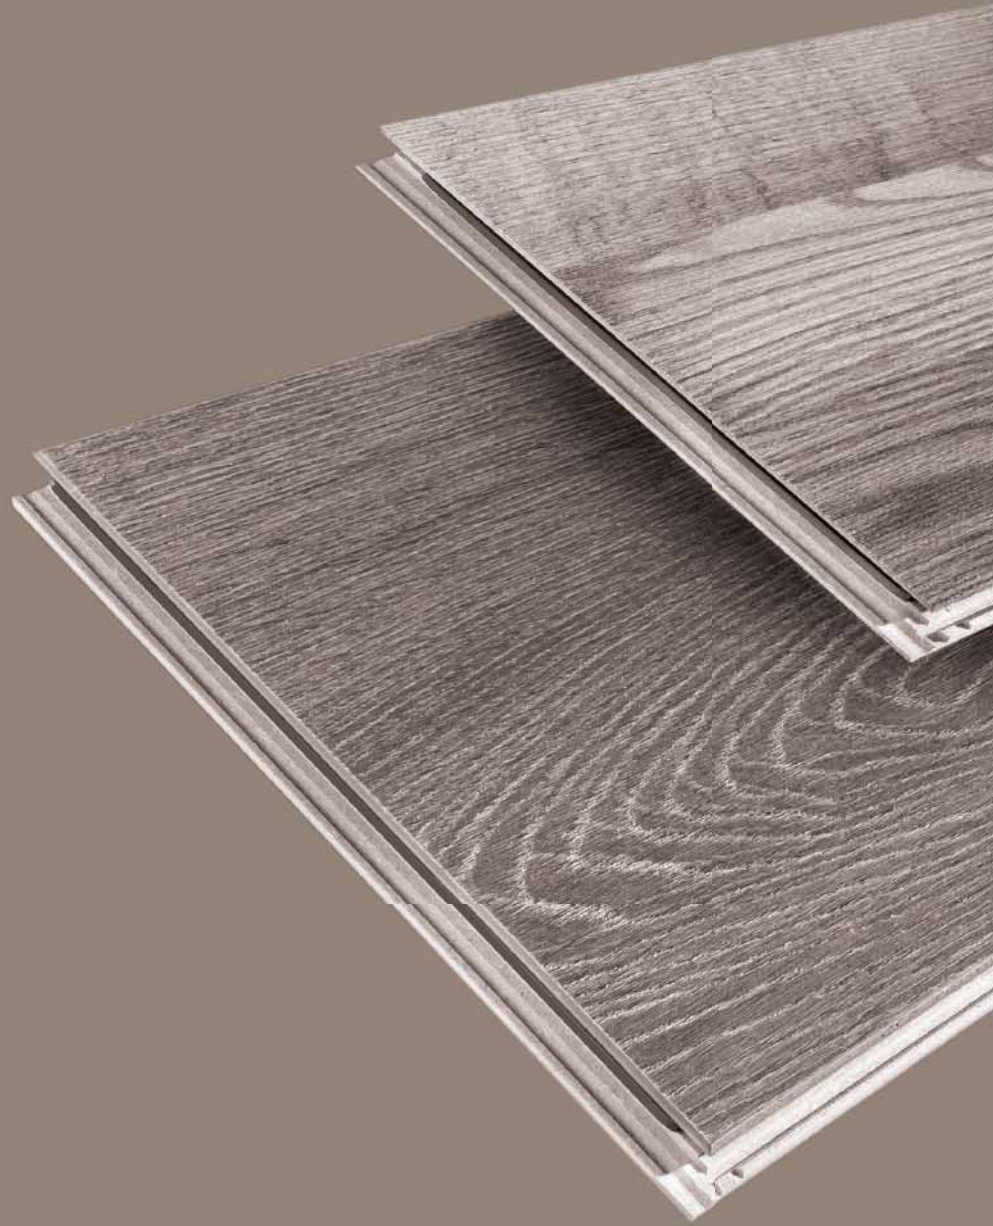

ID no. 530 588

Plank 1-Strip
JATOBA BRASIL*

ID no. 526 759

HARO TRITTY 250
Plank 1-Strip 4V
OAK KANSAS*
PORES RUSTIC

*wood reproduction

Belső értékek a kényelmes
élet érdekében

Miután bemutattuk a változatos belső tervezés lehetőségeit, melyet laminált burkolóinkkal megalkothat, a következő oldalakon szeretnénk megértetni Önnel a cég filozófiáját, melyek a termékek mögött rejlenek, valamint a prémium minőségű burkolóink belső értékeit és egyedülálló technikai jellemzőit.