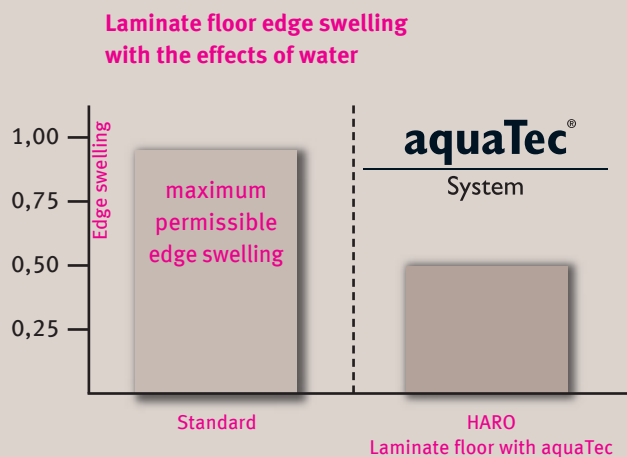

aquaTec – kétszeres védelem a nedvesség ellen

A kiegyensúlyozott többrétegű konstrukciónak köszönhetően, a HARO laminált burkolói időtállóak. A speciális aquaTec rendszernek köszönhetően garantáljuk Önnek, hogy megőrzik alakjukat termékeink. Ezt azzal tudjuk elérni, hogy a speciális nedvességszabályozó HDF réteg és az impregnálás megvédi a felületet.