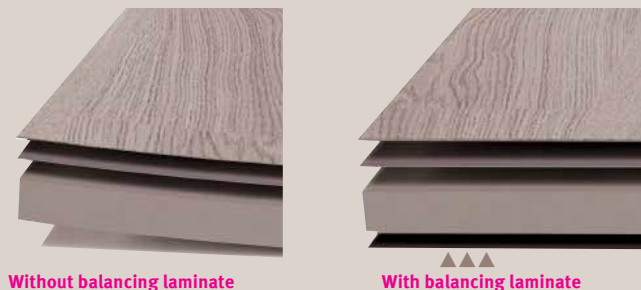

Kiegyensúlyozó réteg – hatékony stabilizátor

A kiegyensúlyozó réteg gyantával impregnált papírból készül, a laminált padló hátsó felületén található és fő célja, hogy kiegyenlítse a fedőrétegben található feszültséget. Ha a papír réteg csak egyik oldalán lenne laminálva, lefelé elhajlana az egy oldalról érkező nedvesség felszívódása miatt, amit köpölyözésnek nevezni a szakmában. Továbbá az impregnált papírréteg megakadályozza, hogy az aljzathól nagyobb felületen felszívódjon a nedvesség. A TRITTY 250 esetében két réteget alkalmazunk, hogy még stabilabb felületet tudjunk kialakítani.