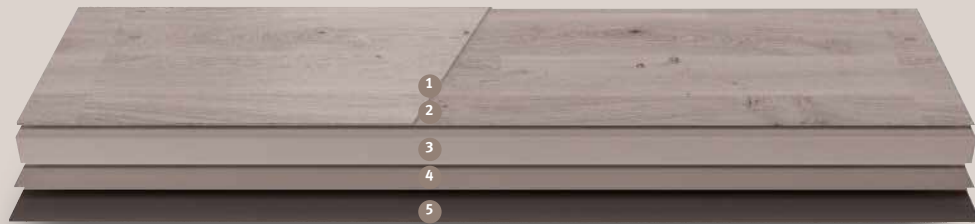

** Thickness x width x length

Szépség kívül – minőség belül A laminált padló felépítése

Napjainkig a HARO sikertörténete a laminált padlók körében már több, mint 25 éve tart. Ez nem csak a különleges és szinte valódi fa reprodukciónak köszönhető, mely szinte megkülönböztethetetlen az eredetitől, hanem a bonyolult technikai felépítésnek is. Ne várjon kevesebbet, mint a prémium minőséget, mely hosszan tart a HARO burkolóival.