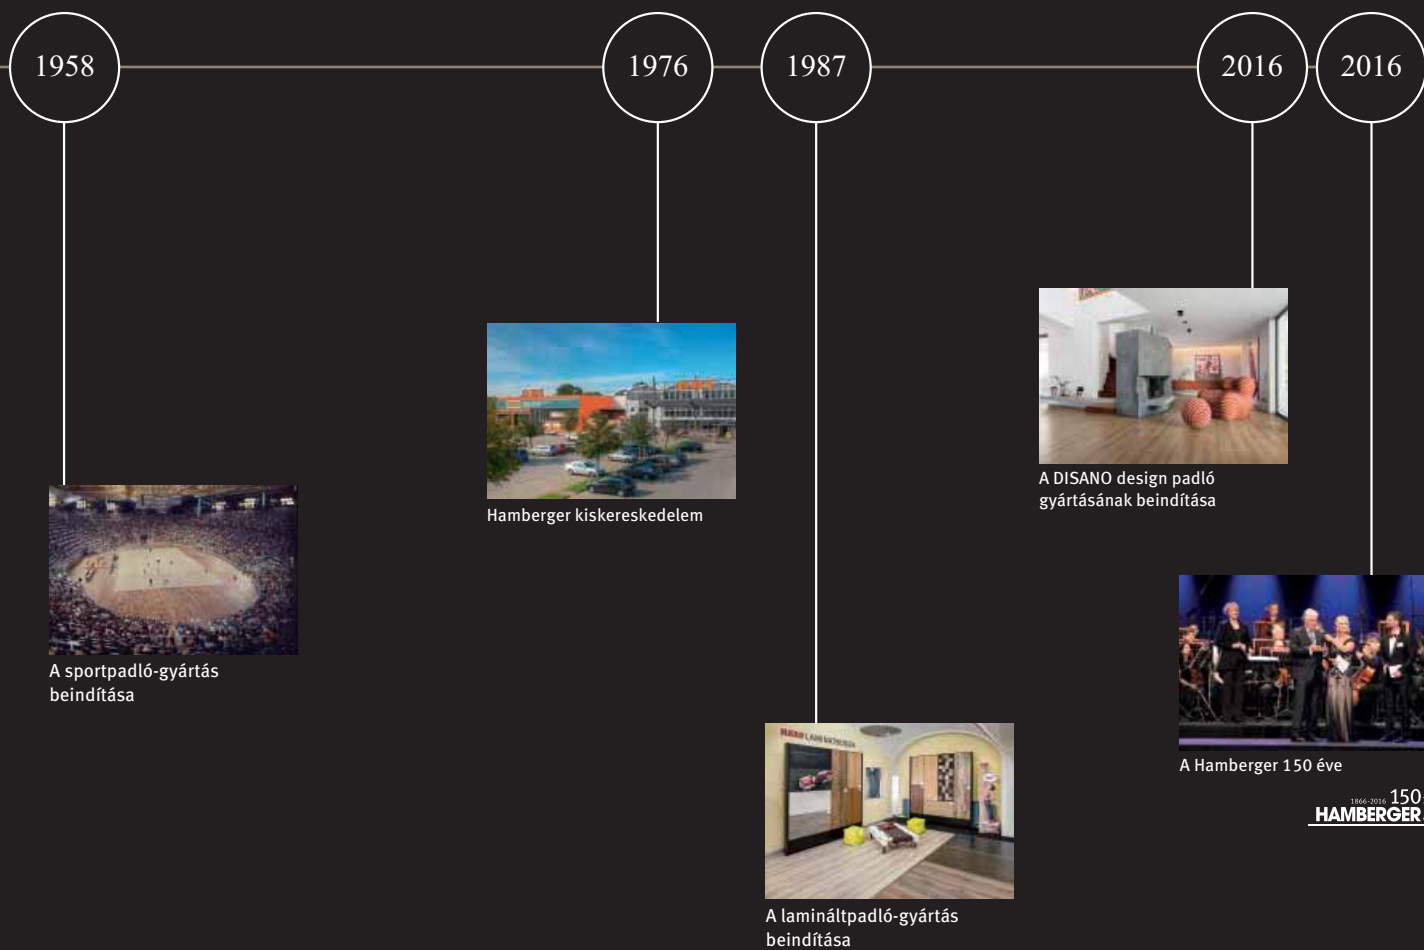

Németország vezető parkettagyártójává. A márka napjainkban több mint 90 országban jelent egyet a parkettával, a prémium igények teljesülésével – teljesen mindegy, hogy 1 sávós szalagparkettáról, hajópadlóról vagy az új, széles Plaza padlóról van-e szó.

1866

1867

1912

1916

1950

Fűrészüzem beindítása

Elkezdődik a fa WC-ülőkék gyártása

A parkettagyártás beindítása

A vállalat megalapítása
A gyufa- és gyufaskatulya-gyártás indulása

A filzenhofi ingatlan megvásárlása
Tejgazdaság

A vállalatvezetés negyedik és ötödik generációja:
Peter Hamberger és Dr. Peter M. Hamberger