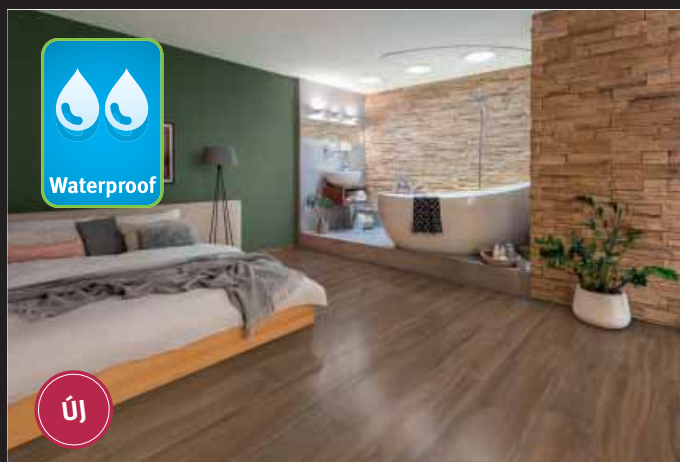

DISANO by HARO. Öt sorozat – korlátlan berendezési lehetőségek.

100%-ig MENTES
a PVC-től és a
lágyítószerektől

DISANO Saphir

A nagy strapabírású és vízálló, 4,5 mm vastag-teljesen műanyag formatervezett padló vízálló hordozóréteggel.

235
1282