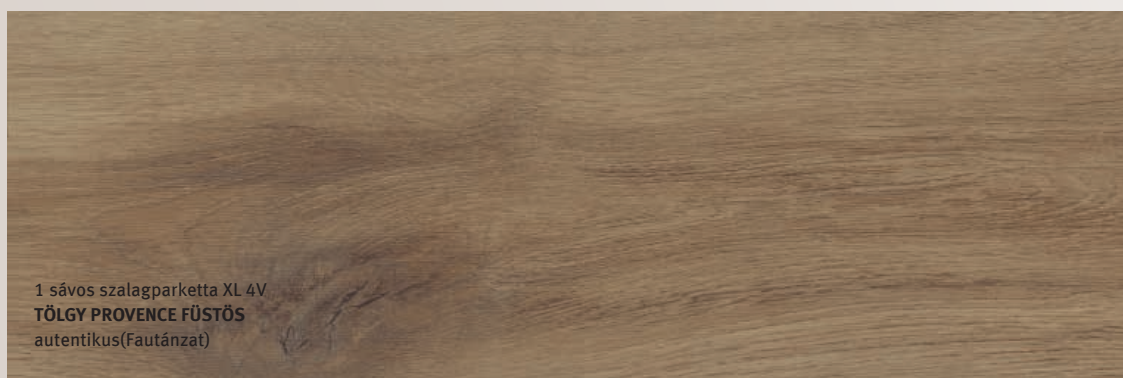

DISANO CLASSIC AQUA

100%-ban  
PVC- és  
lágyítószerves

DISANO by HARO –  
Az egészséges dizájnpadló –  
most még szebb

Az egészséges DISANO by HARO dizájnpadló sikerének folytatásaként a HARO kifejlesztette a DISANO Classic Aqua termékcsalád legújabb tagját, a Provence tölgy fantázia nevű padlót, amely három színárnyalatban került piacra.