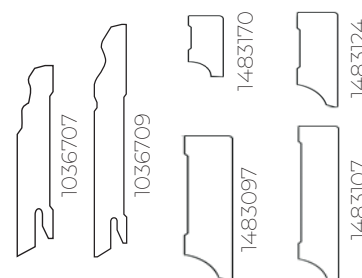

Belső sarokelem

Külső sarokelem

Toldó

Végzáróelemek

Rögzítő klipsz

MDF FESTHETŐ SZEGŐLÉC

1036707	2.400 x 18 x 70 mm
1036709	2.400 x 18 x 100 mm
1483170	2.400 x 18 x 40 mm
1483124	2.400 x 18 x 60 mm
1483097	2.400 x 18 x 80 mm
1483107	2.400 x 18 x 100 mm