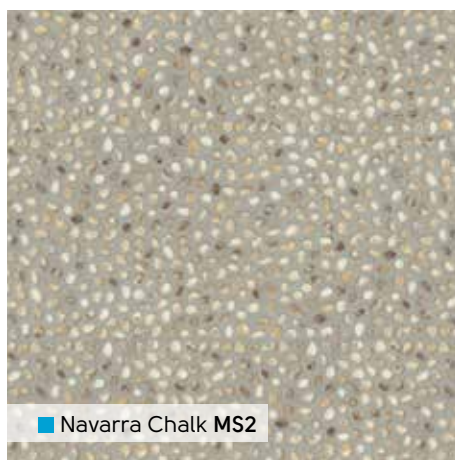

MX92 | Cube border ▽

■ Ancient Onyx MX95

■ Venetian Blue MX97

■ Neopolitan Brick MX93

MX92 ▽

■ Adriatic Blue MX98

■ Umbrian Nero MX92

Michelangelo Mosaic

304,8mm x 304,8mm

designflooring.com

MS5 ▽

MS2 ▽

■ Andalusian Opal MS5

■ Navarra Chalk MS2

■ Catalanian Granite MS3

■ Galician Quartz MS1