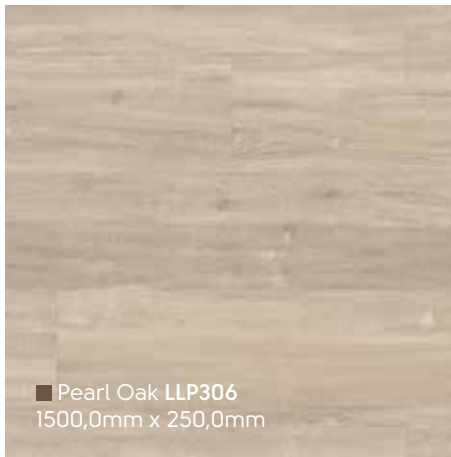

Designflooring LooseLay Longboard Wood | Holz | Bois | Hout