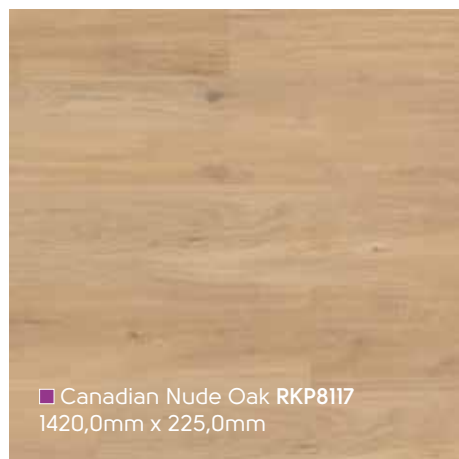

RKP8113 ▾

Korlok Wood | Holz | Bois | Hout