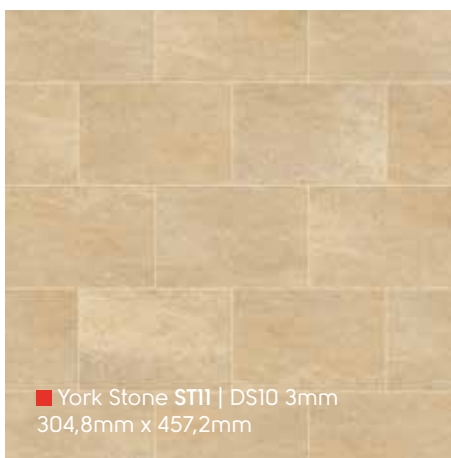

Rubens Stone | Stein | Pierre | Steen

ST12 | DS10 3mm ▽

ST14 | DS10 3mm ▽

■ York Stone ST11 | DS10 3mm
304,8mm x 457,2mm

■ Bath Stone ST12 | DS10 3mm
304,8mm x 457,2mm

■ Portland Stone ST13 | DS10 3mm
304,8mm x 457,2mm