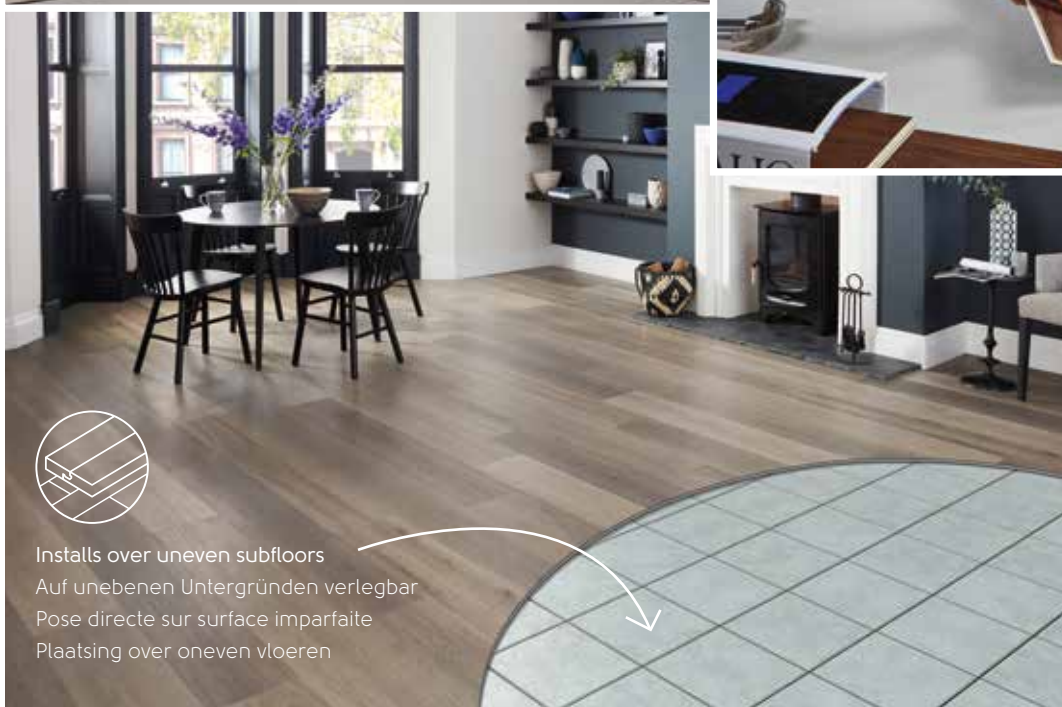

Installs over uneven subfloors
Auf unebenen Untergründen verlegbar
Pose directe sur surface imparfaite
Plaatsing over oneven vloeren