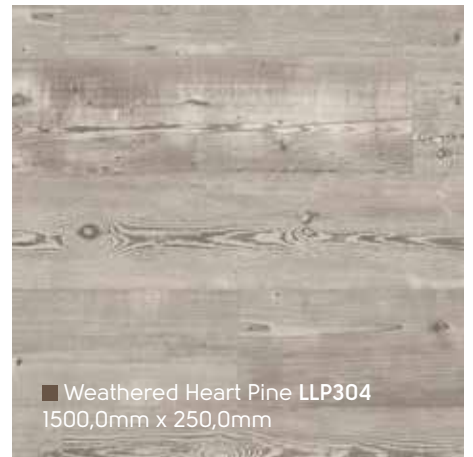

Designflooring LooseLay Longboard Wood | Holz | Bois | Hout