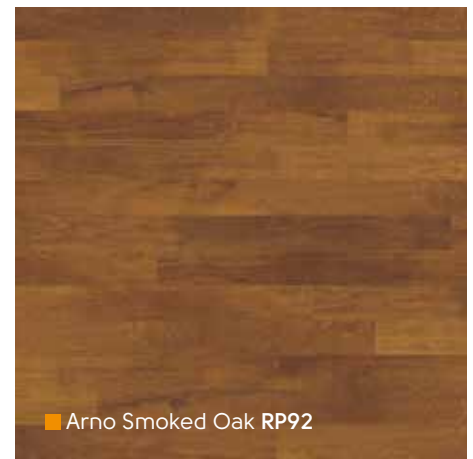

*Let op: als onderdeel van het design bevatten onze producten natuurlijke kleurvariaties in de individuele planken.

RP101 ▽

RP100 ▽

■ Coastal Driftwood RP100*

■ Limed Cotton Oak RP99*

■ Arno Smoked Oak RP92