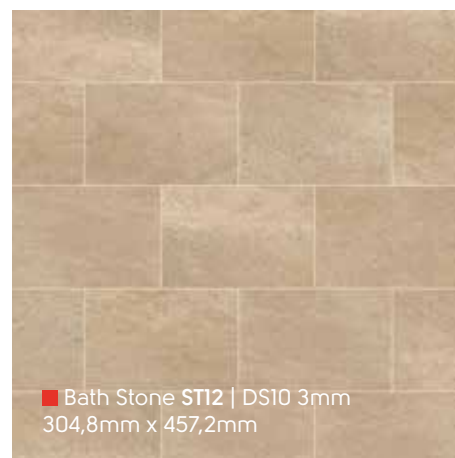

Rubens Stone | Stein | Pierre | Steen

ST12 | DS10 3mm ▽

ST14 | DS10 3mm ▽

■ York Stone ST11 | DS10 3mm
304,8mm x 457,2mm

■ Bath Stone ST12 | DS10 3mm
304,8mm x 457,2mm

■ Portland Stone ST13 | DS10 3mm
304,8mm x 457,2mm