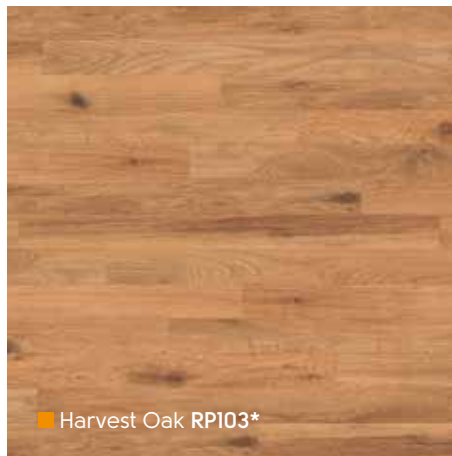

RP103 ▾

RP90 | DS05 3mm ▾

RP102 | DS05 10mm ▾

■ Natural Oak RP102*

■ Limed Linen Oak RP98*

■ Harvest Oak RP103*

■ Fresco Light Oak RP90

Monet Wood | Holz | Bois | Hout