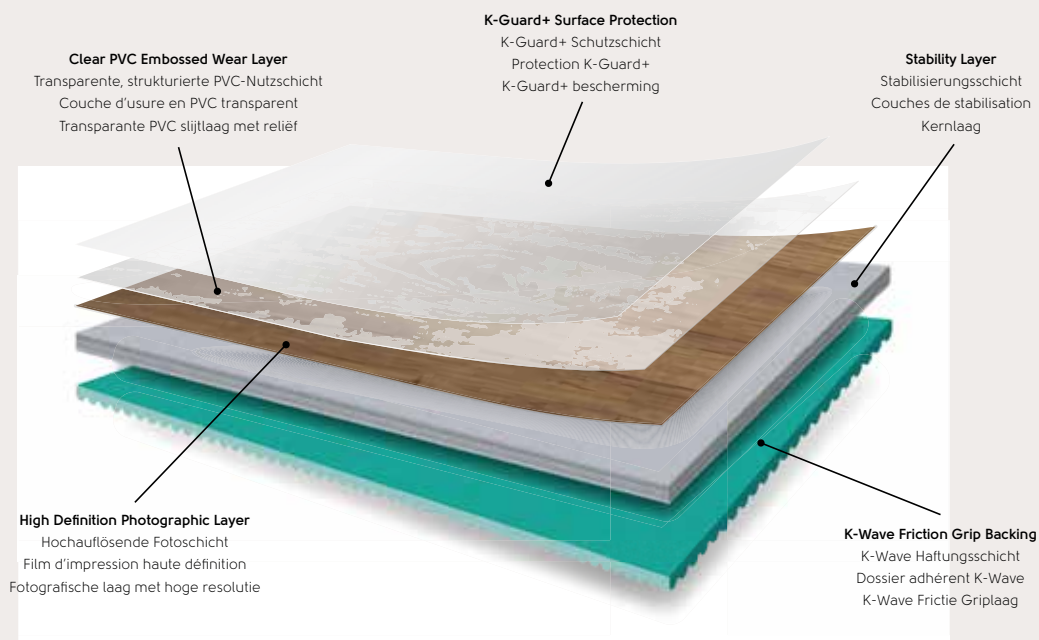

Seine K-Wave wellenförmige, selbst-ansaugende Rückenkonstruktion hält den Belag sicher in seiner Position. Deshalb ist er eine bevorzugte Alternative zu selbstliegenden Teppich- und anderen Bodenfliesen. Designflooring LooseLay verfügt über eine Dicke von 4,5 mm und eine 0,55 mm dicke Nuttschicht.

Designflooring LooseLay vous donne les décors travaillés et la durabilité que vous attendez d'un revêtement Designflooring, mais dans un format qui permet une pose facile et rapide, dans n'importe quel espace.

Son dossier structuré K-Wave assure la bonne adhérence du revêtement qui devient une alternative de choix aux dalles de moquette et autres dalles de sol. Designflooring LooseLay a une épaisseur de 4,5mm et une couche d'usure de 0,55 mm.

Designflooring LooseLay biedt realistische designs in combinatie met de duurzaamheid die je van Designflooring verwacht, alleen dan in een formaat dat snel en eenvoudig in elk interieur kan worden gelegd.

De steunplaat met K-Wave frictiegrip zorgt ervoor dat de vloer stevig op zijn plaats wordt gehouden, waardoor het een beter alternatief is vergeleken met tapijttegels en andere vloertegels. Designflooring LooseLay heeft een dikte van 4,5 mm en een slijtlaag van 0,55 mm.