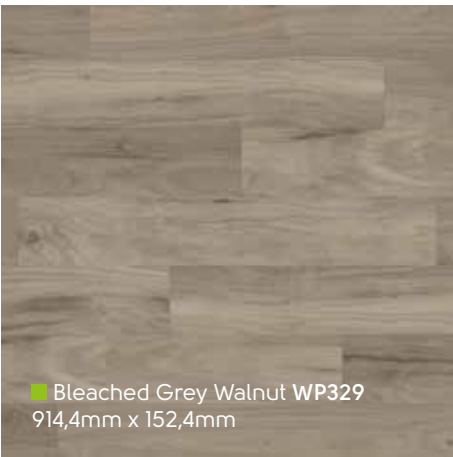

■ Columba WP422
1219,2mm x 228,6mm

■ Bleached Grey Walnut WP329
914,4mm x 152,4mm