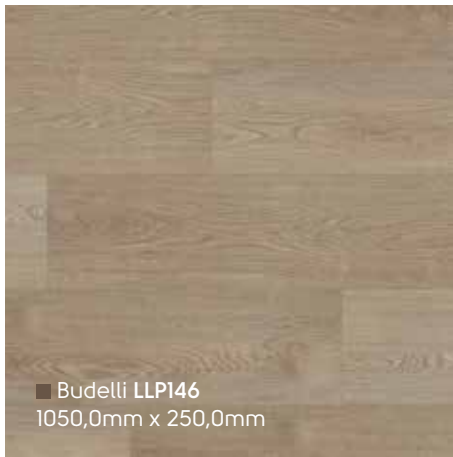

Designflooring LooseLay Wood | Holz | Bois | Hout

LLP99

LLP146

■ Sicilia LLP142
1050,0mm x 250,0mm

■ Budelli LLP146
1050,0mm x 250,0mm

■ Levanzo LLP150
1050,0mm x 250,0mm

■ Antique Timber LLP106
1050,0mm x 250,0mm