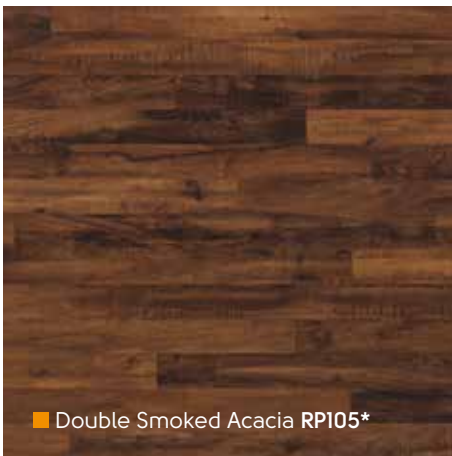

*Let op: als onderdeel van het design bevatten onze producten natuurlijke kleurvariaties in de individuele planken.

RP101 ▽

RP100 ▽

■ Coastal Driftwood RP100*

■ Limed Cotton Oak RP99*

■ Arno Smoked Oak RP92