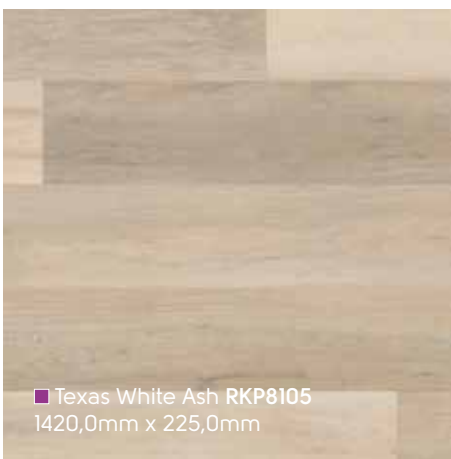

RKP8113 ▾

Korlok Wood | Holz | Bois | Hout