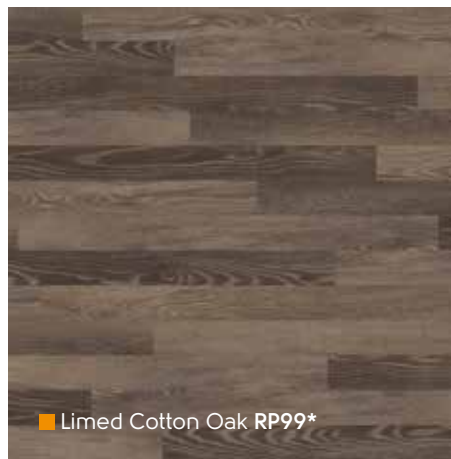

*Let op: als onderdeel van het design bevatten onze producten natuurlijke kleurvariaties in de individuele planken.

RP101 ▽

RP100 ▽

■ Coastal Driftwood RP100*

■ Limed Cotton Oak RP99*

■ Arno Smoked Oak RP92