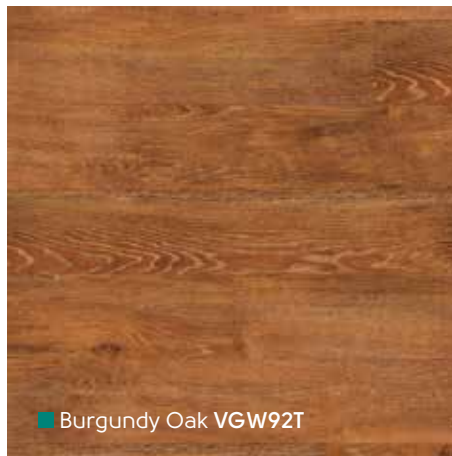

*Let op: als onderdeel van het design bevatten onze producten natuurlijke kleurvariaties in de individuele planken.

VGW70T | DS0110mm ▾

VGW92T ▾

■ Smoked Oak VGW70T

■ Merbau VGW41T

■ Burgundy Oak VGW92T

■ Lime Washed Cypress VGW95T*