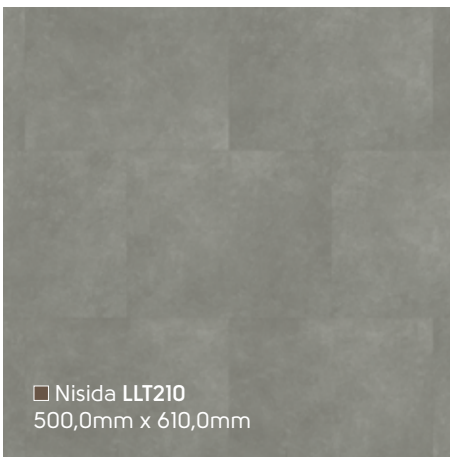

LLT202 ▽

■ Tino LLT208
500,0mm x 610,0mm

■ Capri LLT209
500,0mm x 610,0mm

■ Indiana LLT202
500,0mm x 610,0mm

■ Colorado LLT201
500,0mm x 610,0mm

Designflooring LooseLay Stone | Stein | Pierre | Steen

LLT200 ▽