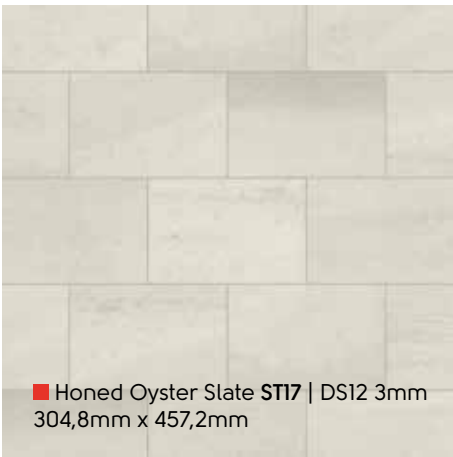

Rubens Stone | Stein | Pierre | Steen