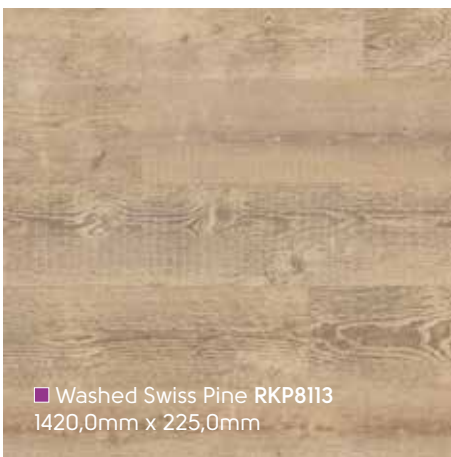

■ Texas White Ash RKP8105
1420,0mm x 225,0mm

■ Canadian Urban Oak RKP8116
1420,0mm x 225,0mm

■ Washed Swiss Pine RKP8113
1420,0mm x 225,0mm