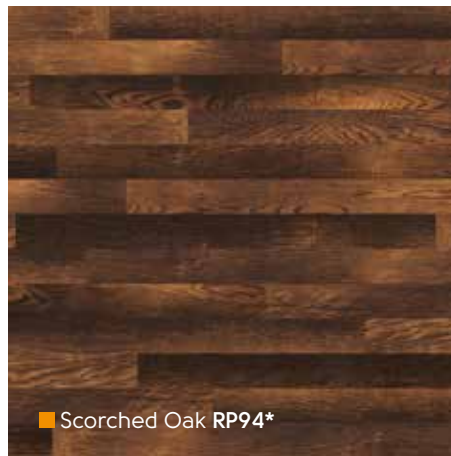

■ Limed Cotton Oak RP99*

■ Scorched Oak RP94*