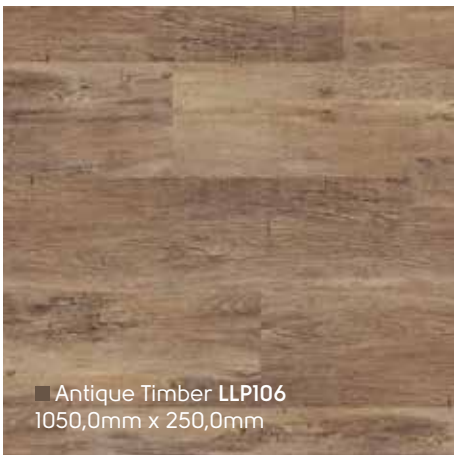

Designflooring LooseLay Wood | Holz | Bois | Hout

LLP99

LLP146

■ Sicilia LLP142
1050,0mm x 250,0mm

■ Budelli LLP146
1050,0mm x 250,0mm

■ Levanzo LLP150
1050,0mm x 250,0mm

■ Antique Timber LLP106
1050,0mm x 250,0mm