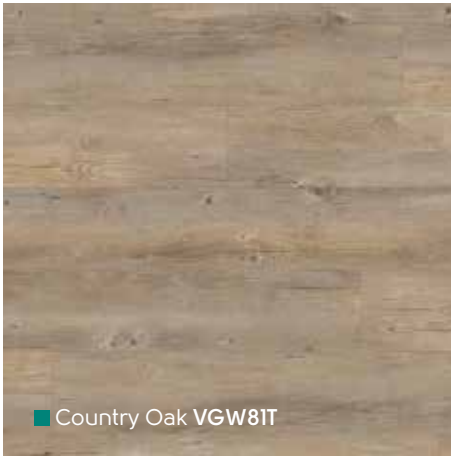

1219,2mm x 177,8mm

designflooring.com

VGW85T ▽

■ French Oak VGW85T

■ Country Oak VGW81T

■ Frosted Birch VGW83T

■ Reclaimed Maple VGW71T

■ Auckland Oak VGW52T