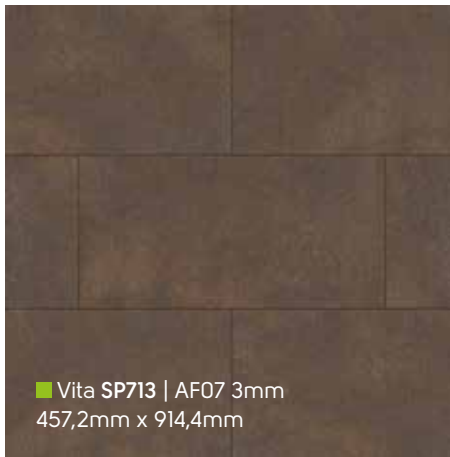

■ Urbus SP213 | DS12 3mm
457,2mm x 609,6mm

Opus Stone | Stein | Pierre | Steen

■ Forma SP214 | DS15 3mm
457,2mm x 609,6mm

■ Aurego SP716 | AF04 3mm
457,2mm x 914,4mm

■ Vita SP713 | AF07 3mm
457,2mm x 914,4mm