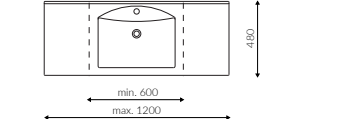

UMYWALKI REGULOWANE / REGULATED WASHBASINS

Pozwalają na personalizację wybranego produktu
Allow a personal approach to every product
Możliwość stałego montażu wsporników według wytycznych klienta
Possibility of assembling fixtures according to clients needs